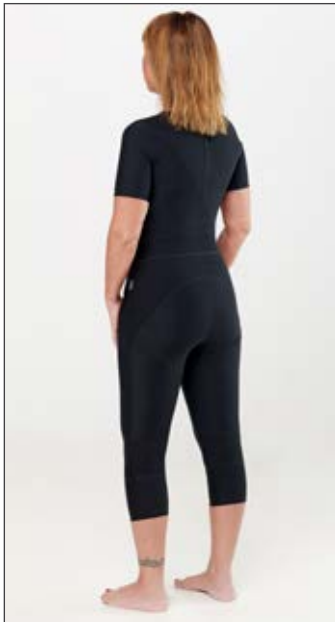

Art. nr.	Modell	Typ	Färg
39400	Body med korta ärmor	Dam	Svart
39401	Body med korta ärmor	Herr	Svart
39402	Body med långa ärmor	Dam	Svart
39403	Body med långa ärmor	Herr	Svart
39408	Body med 3/4 långa ärmor	Dam	Svart
39409	Body med 3/4 långa ärmor	Herr	Svart
39404	Byxa med korta ben	Dam	Svart
39405	Byxa med korta ben	Herr	Svart
39406	Byxa med långa ben	Dam	Svart
39407	Byxa med långa ben	Herr	Svart
39410	Byxa med 3/4 långa ben	Dam	Svart
39411	Byxa med 3/4 långa ben	Herr	Svart