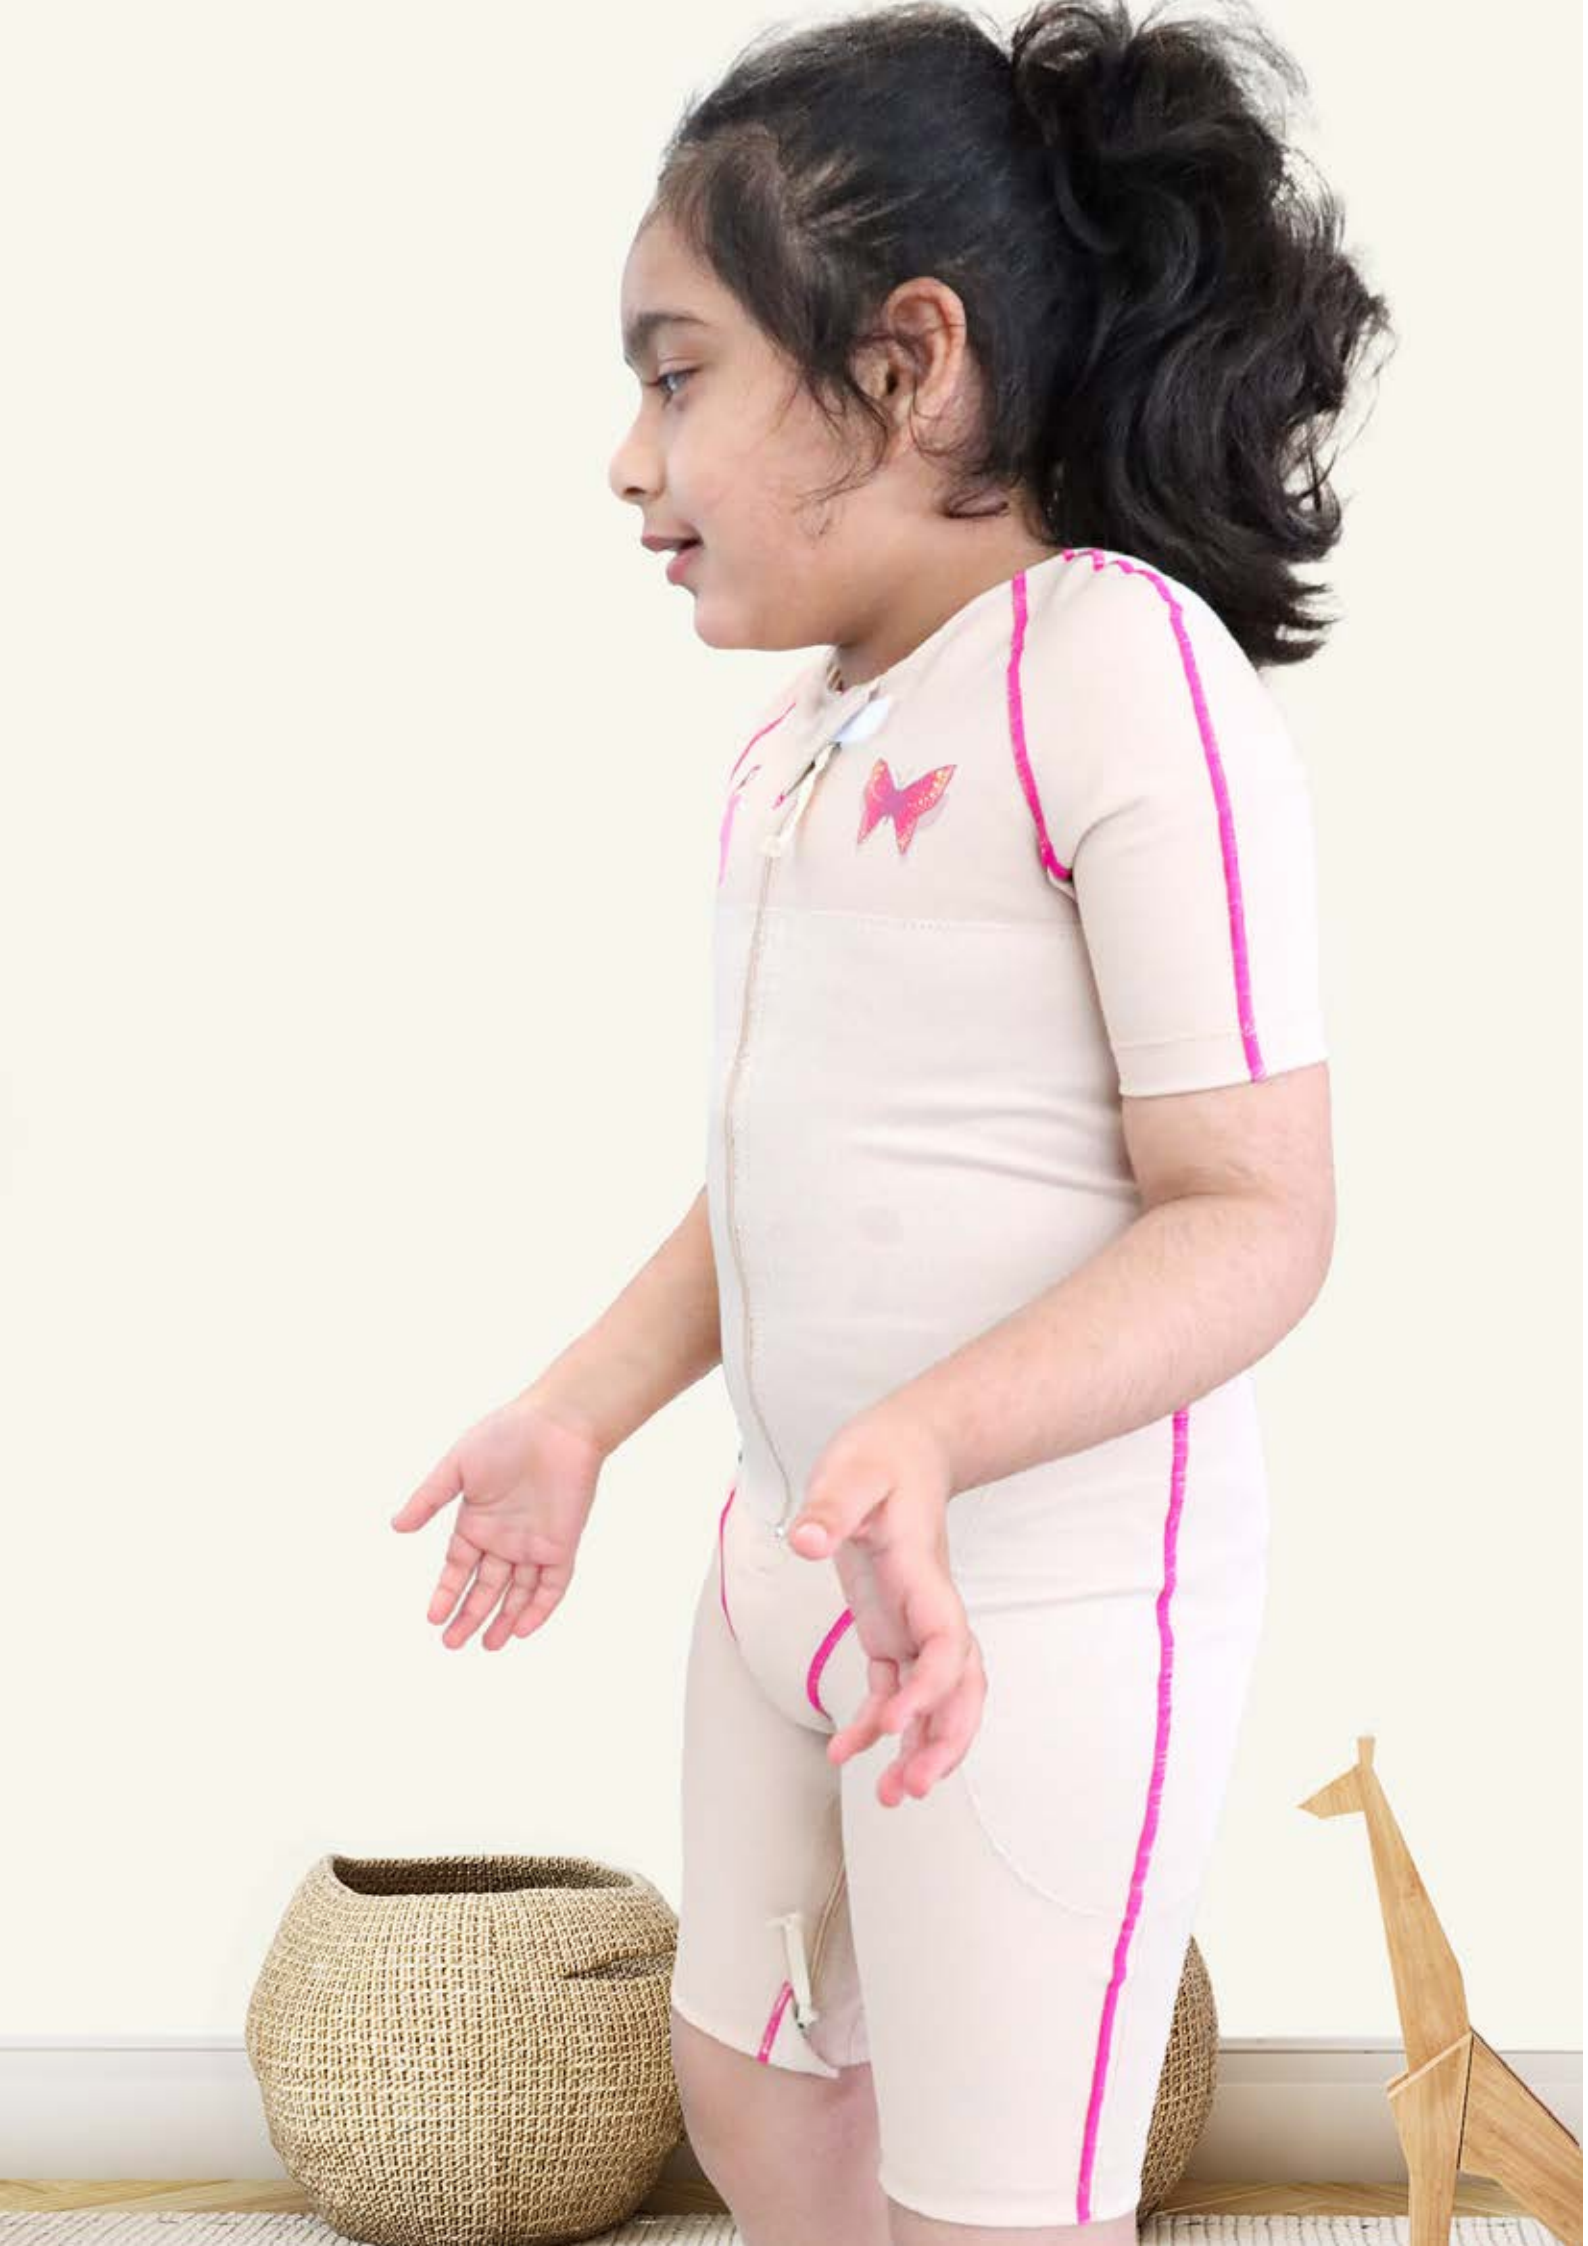

Elements Body

Dynamic compression for optimal functionality

Elements Body

Elements Body är en dynamisk textil ortos tillverkad av lycraresår som är sammansatt i olika paneler. Den är sydd på ett sådant sätt att ortosen ger konstant proprioceptiv feedback i form av tryck och motstånd mot bål och extremiteter. Dräktens funktion består i att den sitter åt mot kroppen och ger tryck mot bål och extremiteter och därigenom ökas hållning och stabilitet. Genom att öka djupsensibiliteten, även kallad proprioceptionen – (individens förmåga att avgöra de egna kroppsdelarnas position), kan även förmågan till finmotorik samt funktionella prestationer förbättras. Genom olika förstärkningar kan man kontrollera flexion, extension, pronation och supination.