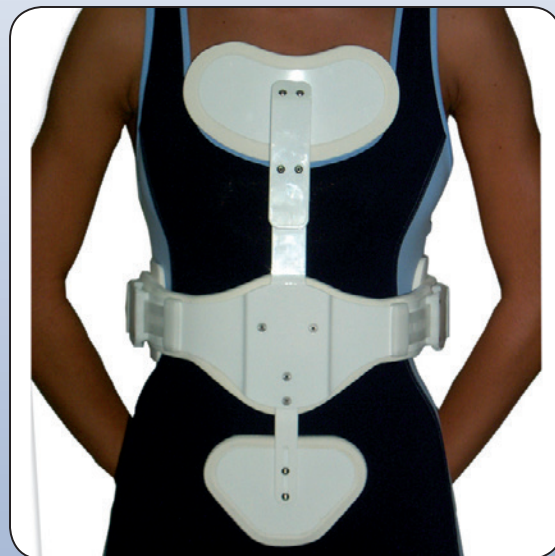

Camp STAR hyperextension

Stabil hyperextensionskorsett med metallram, polstrad med skumplast och bälte i plast. Justerbar höjd.

Användningsområden: Immobiliseringsbehandling av lumbala och thoracolumbala; stabila frakturer orsakade av trauma, stabila kompressionsfrakturer till följd av Osteoporos, luxationer,osteoartrit

Art. nr.	Modell	Storlek
20347 0000	Camp STAR	En storlek

**Se även vårt övriga sortiment
av korsetter och gördlar på
camp.se**