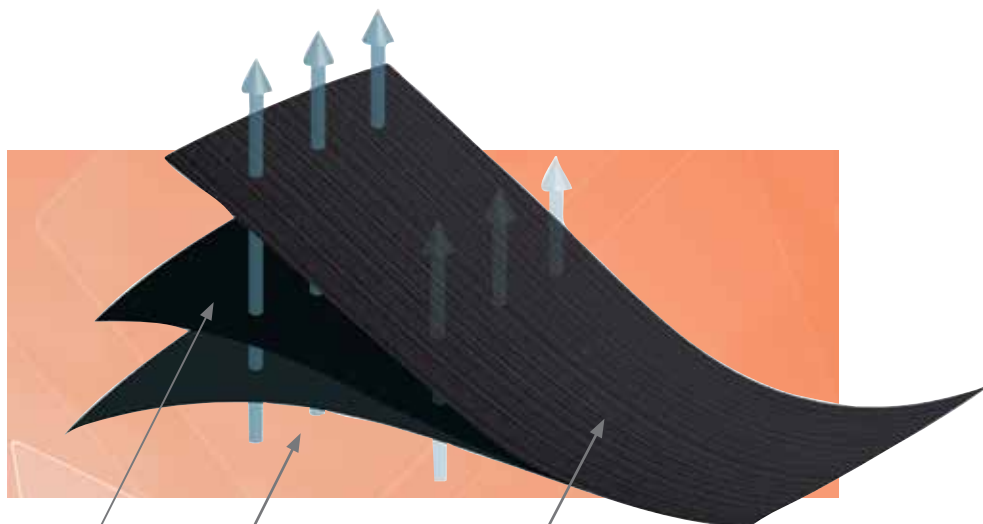

CAMP[®]

SELECTION[®]

Textila Ryggortoser
på ett helt nytt sätt!

TRE funktionella modeller som täcker in alla behov!

SUPPORT FOR BETTER LIFE

Ryggstöd för alla kroppstyper!

Selection Rygg är det senaste tillskottet i vår populära Selection-serie. Modellerna finns för alla kroppstyper, från en låg modell för korta personer till en vidare modell för de som behöver extra stöd för magen. Alla modellerna har extra stabiliserande dragband som går omlott i ryggen. Dragbanden glider extra smidigt i de specialdesignade D-ringarna. Förstärkningen i ryggen har en ny utformning som fördelar trycket över en större yta men lämnar ryggraden helt fri. På framstycket finns extra hjälp för att stänga ortosen, med en ficka på en sida och ett extra band på andra sidan. Materialet på framsidan är en ny konstruktion som ger en smidig låsning utan hårda och bulkiga kardborrband. Materialen i Selection Rygg är av högsta kvalitet och funktion har stått i fokus under utvecklingsfasen.

"Fingerstraps" för enkel av- och påtagning.

Ficka på insidan för enkel låsning

Mjukt material mot huden.

Glatt utsida som får andra materialet att glida lätt mot ytan.

Funktionsbäraren hjälper materialet att andas och transportera bort fukt.

Selection Rygg Wide

Elastisk smidig gördel tillverkad av det sköna Selection-materialet.

Denna modell är speciellt framtagen för personer med ett kraftigt magparti som behöver lyft och stöd.

Förslutningen framtill är delad i två för att underlätta vid påtagning och för att kunna justera höjd fram. Ortosen har extra stabiliserande dragband som går omlott i ryggen.

Förstärkningen i ryggen har en ny utformning som fördelar trycket över en större yta men lämnar rygg-raden helt fri.

På framstycket finns extra hjälp för att stänga ortosen med en ficka på en sida och ett extra band på andra sidan. Materialet på framsidan är en ny konstruktion som ger en smidig låsning utan hårda och bulkiga kardborrband.