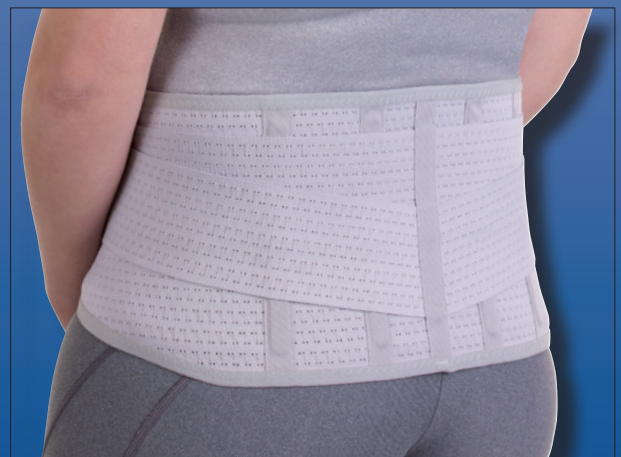

CAMP®

NAVY X™

ELASTISKA GÖRDLAR
I OLIKA FÄRGER
OCH MODELLER!

STADIG & SLITSTARK

Navy-X är elastiska och luftiga gördlar i extra stadigt och slitstarkt material.

Gördlarna finns i tre olika höjder och i olika färger. De passar både rak och midjesvängd figurtyp. Starka dragband ger extra stabilitet tillsammans med skenorna i plast baktill och i sidorna. Kardborrlåsning mitt fram. Gördeln är lämplig för tuffa miljöer.

Användningsområden: Lättare ryggsmärta och rygginsufficiens.

NAVY X™

REGULAR

- Öglor för enklare påtagning
- Extra stabiliserande band
- "Parkeringsplats" för extra banden vid påtagning
- Stabil och slittålig resår
- Maskintvätt i 40°
- Fyra stabiliserande smala skenor i ryggen
- Passar både rak och midjesvängd figur
- Finns i grå, mörkblå och beige

HÖG

- Delad låsning mitt fram
- Övre låsningen kan öppnas vid sittande
- Öglor för enklare påtagning
- Extra stabiliserande band
- "Parkeringsplats" för extra banden vid påtagning
- Stabil och slittålig resår
- Maskintvätt i 40°
- Fyra stabiliserande smala skenor i ryggen
- Passar både rak och midjesvängd figur
- Finns i mörkblå

23554

- Öglor för enklare påtagning
- Extra stabiliserande band
- "Parkeringsplats" för extra banden vid påtagning
- Stabil och slittålig resår
- Maskintvätt i 40°
- Finns i grå och mörkblå

- Fyra stabiliserande smala skenor i ryggen
- Passar både rak och midjesvängd figur