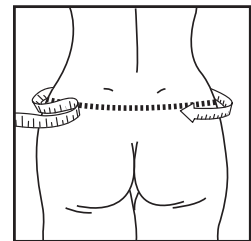

Materialspecifikation

Bandaget är tillverkat av:
78% Polyester, 22% Lycra, skenor av plast. Denna produkt innehåller INTE Latex. Produkten är inte flamskyddsbehandlad.

Tvättinstruktion

Fäst alla kardborrband i materialet före tvätt, använd tvättpåse.
Maskintvätt 40°C i mild tvättmedel, plantorkas.
Får ej torktumlas eller kemtvättas.

Storlek	Höftmått
XSmall	75 - 85 cm
Small	85 - 95 cm
Medium	95 - 105 cm
Large	105 - 115 cm
XLarge	115 - 125 cm
XXLarge	125 - 135 cm