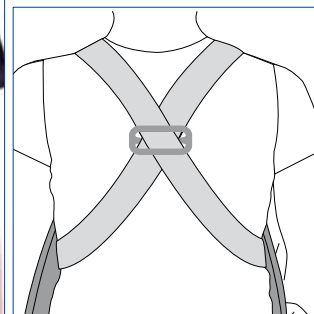

CAMP®

ARMSLINGGOR

ARMSLINGOR

Camp introducerar ett nytt sortiment med prisvärda armslingor - 3 olika modeller!

Genomgående fördelar:

- Få storlekar
- Maskintvätt 60°C
- Testade material
- Brett storleksomfång
- Bilateral

Armslinga WRAP

Traditionell armslinga i två delar som kan justeras oberoende av varandra. Armdelen har ett plastspänne på ryggen som håller ihop de två banden för att hindra att dessa glider ut över axlarna. Omtaget justeras steglöst med kardborrband.

Art.nr.	Beskrivning	Storlek	Längd underarm	Längd omtag
47102 0011	Armslinga Wrap	Small/Medium	32 cm	10 x 132 cm
47102 0013	Armslinga Wrap	Large/X-Large	35 cm	13 x 155 cm

Armslinga BOMULL

Enkel armslinga av bomull som har steglöst axelband. Dubbla D-ringar medgör användning både med och utan underarmsgips eller ortos. Tumögla.

Armslinga NÄT

Luftig armslinga med steglöst justerbart axelband. Dubbla D-ringar medgör användning både med och utan underarmsgips eller ortos. Tumögla.

Art.nr.	Beskrivning	Storlek	Längd underarm
47100 0011	Armslinga Nät	Small/Medium	27 - 30 cm
47100 0013	Armslinga Nät	Large/X-Large	31 - 34 cm